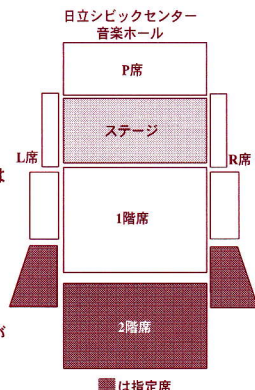

指揮 相良 浩

Hiroshi SAGARA, Conductor

入場料金*小学生以上高校生以下

	前売り	当日売り
一般券	1,200円	1,400円
学生券*	800円	1,000円
指定券	1,500円	1,700円
ペア券	2,200円	当日なし

□指定券について
2階席およびL、R席後方は指定席です。指定券以外の入場券をお持ちのお客さまは他の席をご利用下さい。
□ペア券について
ペア券一枚で2名様入場できます。1名でも入場できませんが、払い戻しはいたしません。
□駐車場について
シビックセンター地下駐車場は当日混雑が予想されますのでお早めにおこし下さい。
□託児サービスについて
託児サービス(1歳以上)を御希望の方は、11/25(土)までにシビックセンタープレイガイドにてお申し込み下さい。料金はお客様お1人1200円(1歳)、800円(2歳以上)です。