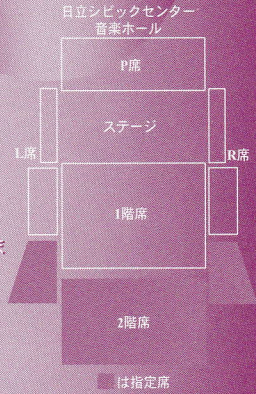

指揮：相良 浩
Conductor: Hiroshi Sagara

*1
ホルン独奏
岩田 泰
Yasushi Iwata
(H響団員)

入場料金小学生以上高校生以下

	前売り	当日売り
一般券	1,200円	1,400円
学生券*	800円	1,000円
指定券	1,500円	1,700円
ペア券	2,200円	当日なし

□指定券について
2階席およびL、R席後方は指定席です。指定券以外の入場券をお持ちのお客さまは他の席をご利用下さい。
□ペア券について
ペア券一枚で2名様入場できます。1名でも入場できますが、払い戻しはいたしません。
□駐車場について
シビックセンター地下駐車場は当日混雑が予想されますのでお早めにおこし下さい。
□託児サービスについて
託児サービス(1歳以上)を御希望の方は、下記問い合わせ先に御連絡ください。料金はお子様1人当たり800円~1000円の予定です。